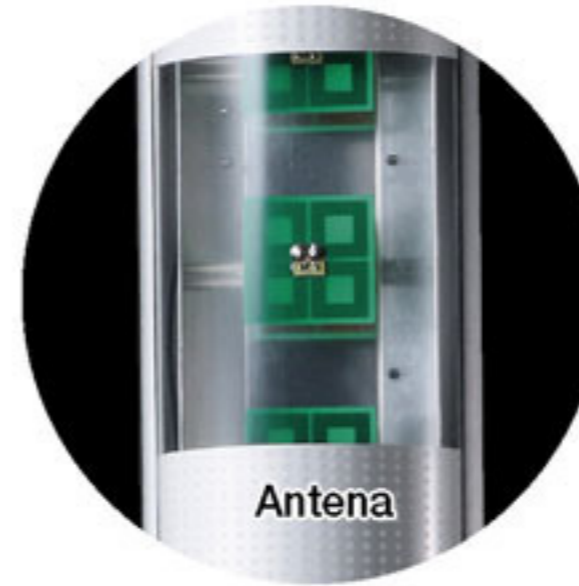

アイズビル 7F

Tel:045-478-2202 Fax:045-478-2210

KMW

DRAGONFLY

移動体通信アンテナ、CCTVカメラ、LED街灯が一つとなり、自然との調和を図ります。そして夜道を照らし、市民と子供の安全を守るEye(目)となります。

BUTTERFLY

みんなに親しまれているとんぼや蝶、山や公園、テーマパーク等に、海はカモメの姿で地域の中に溶け込みます。街を綺麗に、環境に配慮した優しいデザインにしました。

DOWN LIGHT & SHEET LAMP

Light On

移動体通信の電波が届きにくい、地下施設や大型施設、利用者数の多い公共建物に照明器具とアンテナを一体にし、明るい環境と大切な通話、高速無線インターネットを提供します。

Light Off

Antena

CCTV

Sheet Lamp

EYE ON ANT + LED